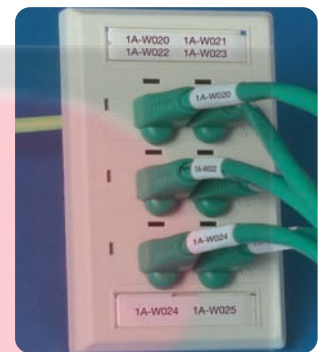

Étiquettes d'équipements de transmission de données et de câblage

Étiquettes de câblage voix et données

Référence	Applications	Dimensions (mm)	Page
LAT-17-361	Fibre 2 paires	25,40 x 25,40	133
LAT-18-361	CAT-5, 4 paires UTP cuivre	25,40 x 33,78	133
ELAT-18-361	CAT-5, 4 paires UTP cuivre	25,00 x 33,00	133
LAT-19-361	25 paires cuivre	25,40 x 80,44	133
ELAT-19-361	25 paires cuivre	25,00 x 80,00	133

Les étiquettes pour câbles ont un adhésif unique qui évite qu'elles ne se décollent.

Étiquettes pour boîtiers multi-connexions

Référence	Applications	Dimensions (mm)	Page
LAT-7-707	Blanc pour face avant 1 à 2 prises	25,40 x 12,70	131
LAT-7-712	Transparent pour face avant 1 à 2 prises	25,40 x 12,70	134
LAT-8-707	Blanc pour face avant 1 à 2 prises	25,40 x 9,53	134
LAT-8-712	Transparent pour face avant 1 à 2 prises	25,40 x 9,53	134
LAT-41-707	Blanc pour face avant 1 à 2 prises	9,53 x 38,10	134
LAT-41-712	Transparent pour face avant 1 à 2 prises	9,53 x 38,10	134
LAT-45-707	Blanc pour face avant 1 à 6 prises	12,70 x 9,53	134
LAT-45-712	Transparent pour face avant 1 à 6 prises	12,70 x 9,53	134
LAT-46-707	Blanc pour face avant 1 à 6 prises	12,70 x 12,70	134
LAT-46-712	Transparent pour face avant 1 à 6 prises	12,70 x 12,70	134
LAT-47-707	Transparent pour face avant 1 à 2 prises	38,10 x 12,70	134
LAT-47-712	Blanc pour face avant 1 à 2 prises	38,10 x 12,70	134
LAT-176-124	Insert Desi-Strip pour face avant	50,17 x 9,53	134

Les étiquettes LAT-176-124 sont prédécoupées pour les inserts Desi-Strip pour faces avant de prises.

Identification de faces avant

Référence	Dimensions (mm)	Page
LAT-176-124	50,17 x 9,53	134

Étiquettes pour équipements de transmission de données et de câblage

Les LAT-43-707 et LAT-44-707 sont conçus pour l'identification de panneaux de connexion.

Le logiciel LabelMark™ inclut des étiquettes LAT-177 préchargées avec des dispositions de numérotation à 3, 4 et 5 paires pour l'identification des borniers 110.