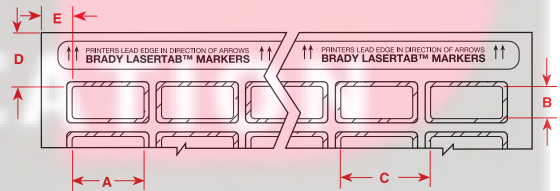

Remarque : Les étiquettes sont triées par largeur, hauteur, numéro de matériau à 3 chiffres (repris dans la référence).

Repères PermaShield™ : Index par taille

Référence	Pièces par Paquet	Matériau	Couleur	Etiquettes par Rangée	Largeur A (mm)	Hauteur B (mm)	Pas Horizontal C (mm)	Marge Du haut D (mm)	Marge De gauche E (mm)	Etiquettes par feuille
Largeur d'étiquette 25,40 mm										
LAT-23-747-2,5	2 500	Polyester	Blanc	6	25,40	12,70	34,29	25,40	6,99	60
LAT-23-773-2,5	2 500	Polyester Metallisé	Argent	6	25,40	12,70	34,29	25,40	6,99	60
Largeur d'étiquette 44,45 mm										
LAT-24-747-1	1 000	Polyester	Blanc	3	44,45	25,40	55,88	25,40	29,85	21
LAT-24-773-1	1 000	Polyester Metallisé	Argent	3	44,45	25,40	55,88	25,40	29,85	21