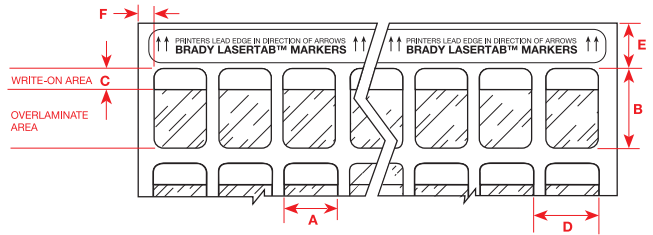

Etiquettes auto-protégées : Index par taille

Etiquettes auto-protégées : Index par taille

Référence	Pièces par Paquet	Matériau	Couleur	Etiquettes par Rangée	Largeur A (mm)	D'écriture B (mm)	zone Hauteur C (mm)	Pas Horizontal D (mm)	Marge Du haut E (mm)	Marge De gauche F (mm)	Etiquettes par Feuille	diamètre. Max Du câble (mm)
Largeur d'étiquette 12,00 mm												
ELAT-15-361-5	5 000	Polyester	Blanc/Transp.	13	12,00	19,00	9,00	14,50	20,00	12,00	169	3,00
Largeur d'étiquette 12,70 mm												
LAT-15-361-1/5	1 000/5 000	Polyester	Blanc/Transp.	13	12,70	19,05	9,40	15,24	22,23	10,16	156	3,00
LAT-22-361-5	5 000	Polyester	Blanc/Transp.	13	12,70	38,10	9,40	15,24	22,23	10,16	78	8,00
Largeur d'étiquette 25,00 mm												
ELAT-18-361-2,5	2 500	Polyester	Blanc/Transp.	7	25,00	33,00	11,00	27,50	14,50	10,00	56	7,00
ELAT-19-361	1 000	Polyester	Blanc/Transp.	7	25,00	80,00	24,00	27,00	14,50	11,50	21	17,50
Largeur d'étiquette 25,40 mm												
LAT-16-361-1/5	1 000/5 000	Polyester	Blanc/Transp.	7	25,40	19,05	8,64	27,94	22,23	11,43	84	3,00
LAT-17-361-1/2,5	1 000/2 500	Polyester	Blanc/Transp.	7	25,40	25,40	8,64	27,94	22,23	11,43	63	5,00
LAT-18-361-1/2,5	1 000/2 500	Polyester	Blanc/Transp.	7	25,40	33,78	12,7	27,94	21,18	11,43	49	6,50
LAT-19-361-1	1 000	Polyester	Blanc/Transp.	7	25,40	80,44	24,64	27,94	21,18	11,43	21	17,50
Largeur d'étiquette 30,48 mm												
LAT-35-361-2,5	2 500	Polyester	Blanc/Transp.	6	30,48	38,10	12,70	32,23	22,23	10,16	36	8,00
Largeur d'étiquette 47,00 mm												
ELAT-27-361-1	1 000	Polyester	Blanc/Transp.	4	47,00	80,00	25,00	49,00	20,00	8,00	12	17,50
Largeur d'étiquette 47,63 mm												
LAT-27-361-1	1 000	Polyester	Blanc/Transp.	4	47,63	80,44	24,59	50,80	22,23	5,46	12	17,50

Remarque : Les étiquettes sont triées par largeur, hauteur, numéro de matériau à 3 chiffres (repris dans la référence).