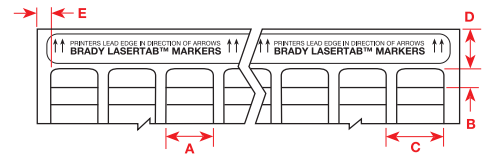

Etiquettes laser : Index par taille

Plusieurs étiquettes par rangée

LAT-26-652-10

Impression laser
(technologie)

Decoupe en mm
Plaque signalétique

Quantité par colis, 10 000

Matériau B-652, ambre
Polyimide

Explication de la référence

La majorité des références BRADY d'étiquettes imprimables pour ordinateur suivent le même format en quatre parties :

Le premier code indique la technologie, le second indique la taille de découpe de l'étiquette (si pertinent), le troisième indique le matériau BRADY utilisé (si pertinent) et le dernier code indique la quantité par colis.

Remarque : Les étiquettes sont triées par largeur, hauteur, numéro de matériau à 3 chiffres (repris dans la référence).