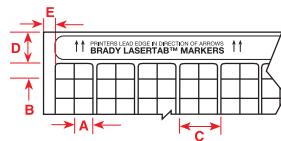

Etiquettes laser : Index par taille

Plusieurs étiquettes par rangée

LAT-26-652-10

Impression laser
(technologie)

Decoupe en mm
Plaque signalétique

Quantité par colis, 10 000

Matériau B-652, ambre
Polyimide

Explication de la référence

La majorité des références BRADY d'étiquettes imprimables pour ordinateur suivent le même format en quatre parties :

Le premier code indique la technologie, le second indique la taille de découpe de l'étiquette (si pertinent), le troisième indique le matériau BRADY utilisé (si pertinent) et le dernier code indique la quantité par colis.