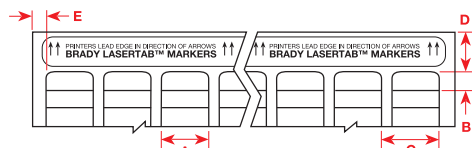

Etiquettes laser : Index par taille

Référence	Pièces par Paquet	Matériau	Couleur	Étiquettes par Rangée	Largeur A (mm)	Hauteur B (mm)	Pas Horizontal C (mm)	Marge Du haut D (mm)	Marge De gauche E (mm)	Étiquettes par feuille
Largeur d'étiquette 20,32 mm (suite)										
LAT-5-759-10	10 000	Papier	Blanc	8	20,32	12,70	25,40	22,23	8,89	152
LAT-37-799-1/2,5	1 000/2 500	Tissu nylon	Blanc	9	20,32	36,50	25,40	22,23	7,62	54
Largeur d'étiquette 25,00 mm										
ELAT-8-747W	10 000	Polyester	Blanc	7	25,00	9,00	27,50	14,30	10,00	203
ELAT-7-722	10 000	Polyester	Blanc	7	25,00	13,00	27,50	14,30	10,00	140
ELAT-7-747W	10 000	Polyester	Blanc	7	25,00	13,00	27,50	14,30	10,00	140
ELAT-7-773	10 000	Polyester Métallisé	Argent	7	25,00	13,00	27,50	14,30	10,00	140
Largeur d'étiquette 25,40 mm										
LAT-6-652-10	10 000	Polyimide	Ambre	7	25,40	6,35	27,94	22,23	11,43	266
LAT-6-747-10	10 000	Polyester	Blanc	7	25,40	6,35	27,94	22,23	11,43	266
LAT-8-409-10	10 000	Polyoléfine	Blanc	7	25,40	9,53	27,94	22,23	11,43	175
LAT-8-652-10	10 000	Polyimide	Ambre	7	25,40	9,53	27,94	22,23	11,43	175
LAT-8-747-10	10 000	Polyester	Blanc	7	25,40	9,53	27,94	22,23	11,43	175
LAT-8-747YL-10	10 000	Polyester	Jaune	7	25,40	9,53	27,94	22,23	11,43	175
LAT-8-799-10	10 000	Tissu nylon	Blanc	7	25,40	38,10	27,94	22,23	11,43	175
LAT-7-410-10	10 000	Polyoléfine	Blanc	7	25,40	12,70	27,94	22,23	11,43	133
LAT-7-652-10	10 000	Polyimide	Ambre	7	25,40	12,70	27,94	22,23	11,43	133
LAT-7-707-10	10 000	Polyester	Blanc	7	25,40	12,70	27,94	22,23	11,43	133
LAT-7-709-10	10 000	Polyester Repositionnable	Blanc	7	25,40	12,70	27,94	22,23	11,43	133
LAT-7-722-10	10 000	Polyester	Transparent	7	25,40	12,70	27,94	22,23	11,43	133
LAT-7-737-W-10	10 000	Tedlar®	Blanc	7	25,40	12,70	27,94	22,23	11,43	133
LAT-7-737-YL-10	10 000	Tedlar	Jaune	7	25,40	12,70	27,94	22,23	11,43	133
LAT-7-747-10	10 000	Polyester	Blanc	7	25,40	12,70	27,94	22,23	11,43	133
LAT-7-747YL-10	10 000	Polyester	Jaune	7	25,40	12,70	27,94	22,23	11,43	133
LAT-7-773-10	10 000	Polyester Métallisé	Argent	7	25,40	12,70	27,94	22,23	11,43	133
LAT-7-799-10	10 000	Tissu nylon	Blanc	7	25,40	12,70	27,94	22,23	11,43	133
LAT-39-799-1/2,5	1 000/2 500	Tissu nylon	Blanc	7	25,40	36,50	27,94	22,23	7,62	42
Largeur d'étiquette 27,00 mm										
ELAT-36-773-10	10 000	Polyester Métallisé	Argent	6	27,00	8,00	31,00	20,00	14,00	192
ELAT-37-773-5	5 000	Polyester Métallisé	Argent	6	27,00	12,50	31,00	20,00	14,00	126
ELAT-38-773-2,5	2 500	Polyester Métallisé	Argent	6	27,00	18,00	31,00	20,00	14,00	84
ELAT-35-773-2,5	2 500	Polyester Métallisé	Argent	6	27,00	27,00	31,00	20,00	14,00	54
Largeur d'étiquette 30,00 mm										
ELAT-44-425	750	Polyoléfine	Blanc	3	30,00	10,00	64,00	27,00	16,50	30
ELAT-45-425	750	Polyoléfine	Blanc	5	30,00	10,00	40,00	24,00	10,00	30
Largeur d'étiquette 31,75 mm										
LAT-30-737-W-10	10 000	Tedlar®	Blanc	5	31,75	9,53	40,64	22,23	11,43	125
LAT-30-737-YL-10	10 000	Tedlar®	Jaune	5	31,75	9,53	40,64	22,23	11,43	125
Largeur d'étiquette 38,00 mm										
ELAT-9-747W	10 000	Polyester	Blanc	5	38,00	6,00	43,00	14,50	21,50	180
Largeur d'étiquette 38,10 mm										
LAT-9-409-10	10 000	Polyoléfine	Blanc	5	38,10	6,35	40,64	22,23	7,62	190
LAT-9-652-10	10 000	Polyimide	Ambre	5	38,10	6,35	40,64	22,23	7,62	190
LAT-9-709-10	10 000	Polyester Repositionnable	Blanc	5	38,10	6,35	40,64	22,23	7,62	190
LAT-9-747-10	10 000	Polyester	Blanc	5	38,10	6,35	40,64	22,23	7,62	190
LAT-9-747YL-10	10 000	Polyester	Jaune	5	38,10	6,35	40,64	22,23	7,62	190
LAT-9-799-10	10 000	Tissu nylon	Blanc	5	38,10	6,35	40,64	22,23	7,62	190
LAT-20-773-2,5	2 500	Polyester Métallisé	Argent	5	38,10	19,05	40,64	22,23	6,35	60
Largeur d'étiquette de 40,64 mm										
LAT-36-773-1	1 000	Polyester Métallisé	Argent	4	40,64	9,53	48,77	22,23	15,75	100