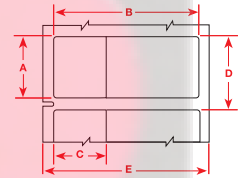

Référence	Pièces par Paquet	Matériau	Couleur	Étiquettes par Rangée	Largeur A (mm)	Hauteur B (mm)	Zone Imprimable C (mm)	Pas Vertical D (mm)	Laize E (mm)	Série de ruban recommandée	diamètre.Max Du câble
Largeur d'étiquette 12,70 mm											
THT-61-427-5	5 000	Vinyle	Blanc/Transparent	1	12,70	36,50	12,70	17,45	41,58	R-4300	7
Largeur d'étiquette 19,05 mm											
THT-62-427-3,5	3 500	Vinyle	Blanc/Transparent	1	19,05	44,45	12,70	23,80	49,53	R-4300	10
Largeur d'étiquette 20,32 mm											
THT-63-427-3,5	3 500	Vinyle	Blanc/Transparent	1	20,32	36,50	12,70	25,07	41,58	R-4300	7
Largeur d'étiquette 25,40 mm											
THT-64-427-3	3 000	Vinyle	Blanc/Transparent	1	25,40	57,15	19,05	30,15	62,23	R-4300	12
THT-64-427-3-YL	3 000	Vinyle	Jaune/Transparent	1	25,40	57,15	19,05	30,15	62,23	R-4300	12
THT-65-427-3	3 000	Vinyle	Blanc/Transparent	1	25,40	95,25	25,40	30,15	100,33	R-4300	22
THT-65-427-3-YL	3 000	Vinyle	Jaune/Transparent	1	25,40	95,25	25,40	30,15	100,33	R-4300	22
THT-84-427-3	3 000	Vinyle	Blanc/Transparent	1	25,40	152,40	38,10	30,48	157,48	R-4300	36
Largeur d'étiquette 48,26 mm											
THT-66-427-1,5	1 500	Vinyle	Blanc/Transparent	1	48,26	80,95	19,05	54,61	86,03	R-4300	19
Largeur d'étiquette 50,80 mm											
THT-67-427-1,5	1 500	Vinyle	Blanc/Transparent	1	50,80	57,15	19,05	55,55	62,23	R-4300	12
THT-85-427-2	2 000	Vinyle	Blanc/Transparent	1	50,80	152,40	38,10	55,88	157,48	R-4300	36
THT-86-427-2	2 000	Vinyle	Blanc/Transparent	1	50,80	177,80	38,10	55,88	182,88	R-4300	44

Pré-découpage entre chaque rangée d'étiquettes auto-protégées pour faciliter pliage en accordéon et découpage à la main.

Remarque : Les étiquettes sont triées par largeur, hauteur, numéro de matériau à 3 chiffres (repris dans la référence), puis par référence intermédiaire correspondant aux dimensions du produit (reprise dans la référence).