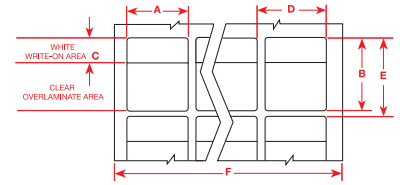

Étiquettes auto-protégées: Index par taille

Référence	Pièces par Paquet	Matériau	Couleur	Étiquettes par Rangée	Largeur A (mm)	Hauteur B (mm)	Zone Imprimable C (mm)	Pas Horizontal D (mm)	Pas Vertical E (mm)	Laize F (mm)	Série de ruban recommandée	diamètre.Max Du câble
Largeur d'étiquette 12,70 mm												
THT-80-427-5	5 000	Vinyle	Blanc/Transparent	4	12,70	19,05	9,53	15,24	24,13	63,50	R-4300	3
THT-8-427-10	10 000	Vinyle	Blanc/Transparent	5	12,70	36,50	12,70	16,81	41,28	85,09	R-4300	7
Largeur d'étiquette 19,05 mm												
THT-56-427-10	10 000	Vinyle	Blanc/Transparent	4	19,05	23,81	9,52	20,32	28,58	85,09	R-4300	4
THT-73-427-10	10 000	Vinyle	Blanc/Transparent	4	19,05	44,45	12,70	20,32	47,63	85,09	R-4300	10
Largeur d'étiquette 20,32 mm												
THT-74-427-10	10 000	Vinyle	Blanc/Transparent	4	20,32	36,50	12,70	20,32	41,28	85,09	R-4300	7
Largeur d'étiquette 25,40 mm												
THT-9-427-10	10 000	Vinyle	Blanc/Transparent	3	25,40	36,50	12,70	27,30	41,28	85,09	R-4300	7
THT-9-427-10-YL	10 000	Vinyle	Jaune/Transparent	3	25,40	36,50	12,70	27,30	41,28	85,09	R-4300	7
THT-75-427-3	3 000	Vinyle	Blanc/Transparent	2	25,40	57,15	19,05	27,94	60,33	58,42	R-4300	12
THT-75-427-3-YL	3 000	Vinyle	Jaune/Transparent	2	25,40	57,15	19,05	27,94	60,33	58,42	R-4300	12
THT-10-427-3	3 000	Vinyle	Blanc/Transparent	3	25,40	95,25	25,40	27,30	101,60	85,09	R-4300	22
THT-10-427-3-YL	3 000	Vinyle	Jaune/Transparent	3	25,40	95,25	25,40	27,30	101,60	85,09	R-4300	22
THT-81-427-1	1 000	Vinyle	Blanc/Transparent	2	25,40	152,40	38,10	27,94	157,15	55,88	R-4300	36
Largeur d'étiquette 50,80 mm												
THT-27-427-1	1 000	Vinyle	Blanc/Transparent	1	50,80	95,25	25,40	N/A	101,60	55,88	R-4300	22
THT-82-427-5	5 000	Vinyle	Blanc/Transparent	1	50,80	152,40	38,10	N/A	158,75	55,88	R-4300	40
THT-83-427-0,5	500	Vinyle	Blanc/Transparent	1	50,80	177,80	38,10	N/A	182,55	55,88	R-4300	44
Largeur d'étiquette 63,50 mm												
THT-26-427-1	1 000	Vinyle	Blanc/Transparent	1	63,50	57,15	19,05	N/A	61,93	68,58	R-4300	12