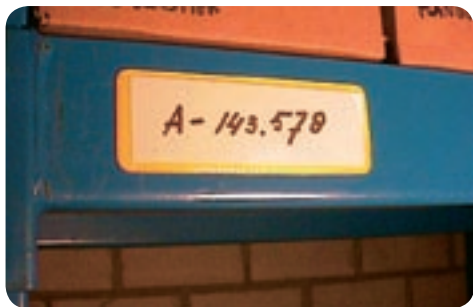

Supports de protection

Pochettes de protection avec bande magnétique au dos

- Adhèrent sur tous supports métalliques lisses et propres: rayonnages, armoires, ...
- Repositionnable sans laisser de traces.
- Idéal pour marquer des étagères en métal.

Conditionnement: 20 pièces

Les cartes à compléter ne sont pas incluses, à commander séparément.

Référence	Dimensions h x l (mm)	Description	Couleur
224050	30 x 100	Pochettes	Jaune
224051	40 x 120	Pochettes	Jaune
224052	58 x 100	Pochettes	Jaune
224053	58 x 137	Pochettes	Jaune
224054	23 x 90	Cartes à compléter	Blanc
224055	33 x 110	Cartes à compléter	Blanc
224056	48 x 88	Cartes à compléter	Blanc
224057	50 x 128	Cartes à compléter	Blanc

Porte-documents avec bande magnétique au dos

Se fixe en toute sécurité sur la majorité des surfaces métalliques grâce à la bande magnétique au dos. Idéal pour ranger des fiches de travail, inventaire, sécurité, etc.

Matériau: vinyle

Conditionnement: 10 pièces (vide)

Référence	Dimensions h x l (mm)	Couleur
224058	305 x 225	Bleu
224059	157 x 220	Bleu
224060	110 x 220	Bleu

Porte-documents avec anneaux magnétiques

- Deux boucles sur le dessus avec fermeture magnétique
- Peut être fixé aux charrettes de transport et aux tubes.