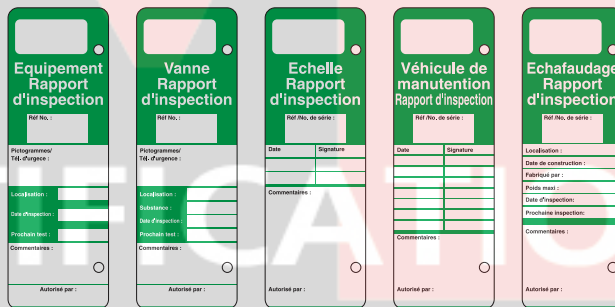

Entretien

Réf.	229981	229982	229983	229984	229985

Etiquettes adhesives

Etiquettes a remplir en polyester laminé adhesif. Format 50 x 45 mm.

Completez a l'aide d'un marqueur permanent.

Conditionnement: 20 pieces.