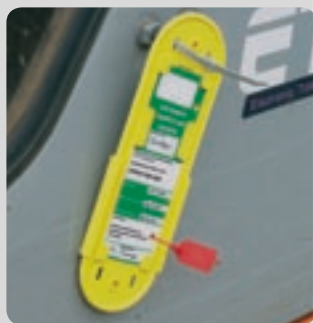

Systeme de gestion de procedure de securite

Systeme de gestion des procedures de securite

Approche rigoureuse et visuelle de la securite

Systeme exclusif qui garantit le respect des procedures et previent tout risque d'accident corporel lie a une utilisation inopportune d'un equipement industriel (machine, vannes, echafaudage, engin de manutention, ...). Instructions d'usage et donnees de maintenance sont regroupees sur un support unique fixe a l'equipement, et rendu inviolable par un scelle de securite.

Modulaire, il peut etre adapte a un risque ou un domaine particulier et permet d'utiliser cartes et/ou etiquettes specifiques; ses 2 faces sont utilisables, et peuvent etre remplies au marqueur permanent.

UTILISATION:

1. Inserez une carte de securite dans le support.
2. Completez la carte de maintenance a l'aide d'un marqueur permanent et inserez-la de l'autre cote du support.
3. Faites coulisser le couvercle mobile en position de telle sorte que seul le texte necessaire soit visible, et condamnez-le avec un scelle plastique. Fixez l'ensemble sur l'equipement a identifier avec des colliers ou des vis.

Scellés «Pull-Tite»

'Pull-Tite' scellés disponible séparément

Etiquettes de securite et d'entretien

Cartes tres résistantes en polyester, format 150 x 50 mm. Completez a l'aide d'un marqueur permanent.

Conditionnement: 10 pieces.