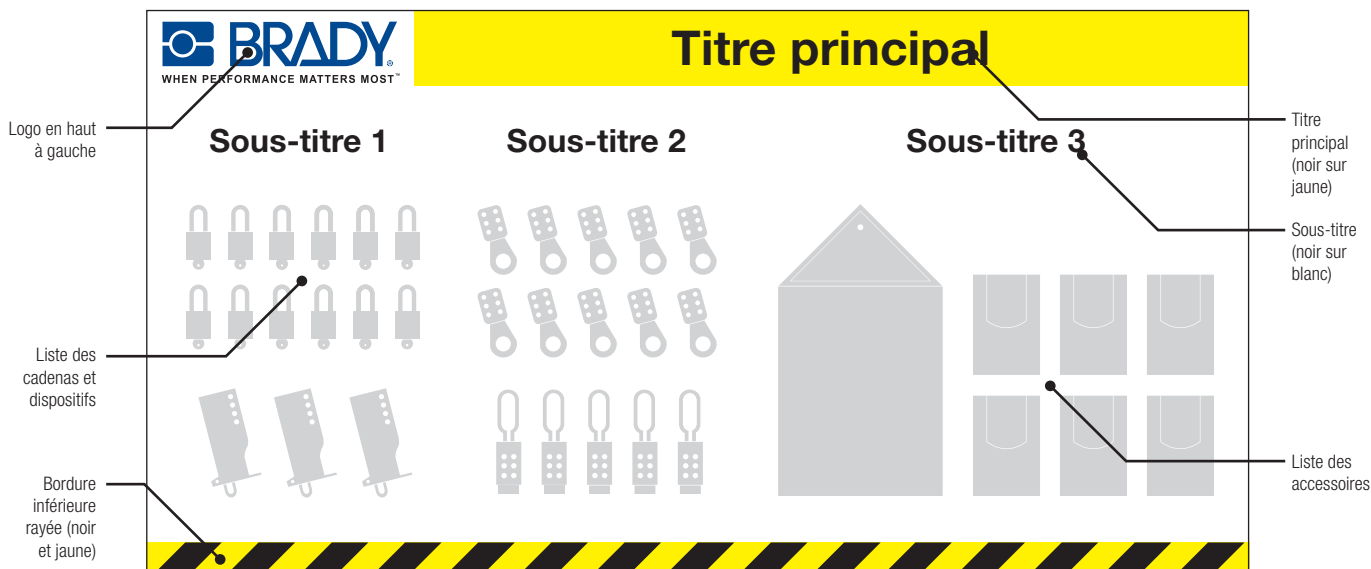

Comment commander vos panneaux à outils LOTO avec empreinte

Vous pouvez créer votre propre panneau à outils avec empreinte. Dessinez ce que vous avez en tête. Ajoutez des cadenas, des dispositifs de condamnation/consignation et des accessoires. Choisissez le matériau, la disposition, la bordure et les angles de votre panneau à outils avec empreinte. Enfin, ajoutez vos propres texte et logo.

Chaque panneau est unique. Aussi, le prix sera établi sur demande en fonction des informations fournies pour évaluer la taille du panneau.

Exemple de projet