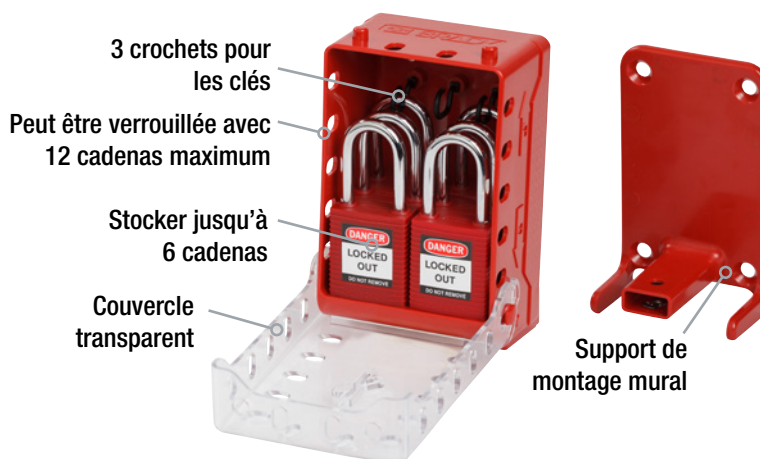

# Boîte de consignation ultra-compacte

Une sécurité efficace lors des opérations de maintenance

La boîte de consignation ultra-compacte renforce grandement la sécurité des opérations de maintenance. Cette boîte peut stocker et transporter jusqu'à 6 cadenas et clés, et peut être verrouillée avec 12 cadenas maximum. Il s'agit d'un outil très pratique pour les équipes et les changements d'équipe qui permet de bloquer les points de contrôle des sources d'énergie d'une machine en position d'arrêt jusqu'à ce que la maintenance soit effectuée.

## Stockage et transport faciles

La boîte de consignation ultra-compacte est idéale pour stocker et transporter jusqu'à 6 cadenas standard, et peut être montée sur un mur près d'une machine de façon à ce que les cadenas soient facilement accessibles. La boîte en plastique rigide inclut également 3 crochets pour les clés et est dotée d'un couvercle transparent qui permet de voir le contenu au premier coup d'œil. La boîte peut être verrouillée avec 12 cadenas maximum, permettant aux grandes équipes d'isoler l'alimentation électrique d'une machine jusqu'à ce que la maintenance soit effectuée.

Référence	Description	Couleur	Hauteur (mm)	Largeur (mm)	Épaisseur (mm)	Quantité
149173	Boîte de consignation de groupe ultra-compacte	Rouge	144,78	101,60	68,58	1
149176	Boîte de consignation de groupe ultra-compacte + 6 cadenas jaunes à clés différentes	Rouge	144,78	101,60	68,58	1
149172	Boîte de consignation de groupe ultra-compacte + 6 cadenas jaunes à clés identiques	Rouge	144,78	101,60	68,58	1
149175	Boîte de consignation de groupe ultra-compacte + 6 cadenas rouges à clés différentes	Rouge	144,78	101,60	68,58	1
149174	Boîte de consignation de groupe ultra-compacte + 6 cadenas rouges à clés identiques	Rouge	144,78	101,60	68,58	1